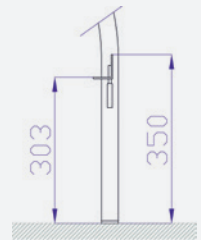

B Lena 90 +L ep...

B Lena 140 +L ep25

B Lena

┌: EPOXY

∅ 35 mm

zijsponden - longerons - bed-sides - Bettseiten : "L" 48 x 40 mm, ht 4,5 cm

		90	140
	TH	82,0	82,0
	TB	94,0	144,0
	TD	207,0	207,0
	H	35,5	35,5
	B x D	90,0x200,0	140,0x200,0
	m ³	0,10	0,14
	kg	16,1	17,8