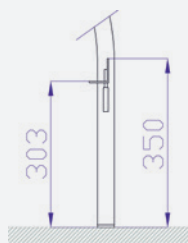

Lena

H: EPOXY

∅ 35 mm

zijsponden - longerons - Bettseiten - bed-sides : "L" 48 x 40 mm, ht 4,5 cm

		90	140
	TH	82,0	82,0
	TB	94,0	144,0
	TD	207,0	207,0
	H	35,5	35,5
	B x D	90x200	140x200
	m ³	0,10	0,14
	kg	16,1	17,8